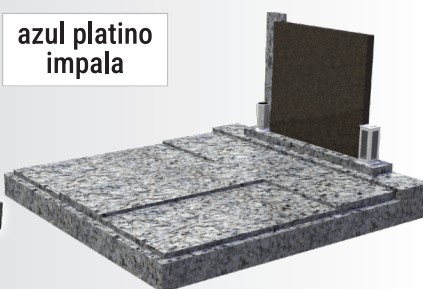

90 x 200 cm
38 900 Kč

190 x 200 cm
63 800 Kč

Přijďte s letákem na hřbitov a získáte slevu 10 % z ceny hrobu.

rossa porino

rossa porino
impala

azul noche

azul platino
impala

70 x 90 cm
12 400 Kč

90 x 200 cm
28 900 Kč

90 x 200 cm
39 900 Kč

190 x 200 cm
71 900 Kč

K hrobu zdarma: urnová schránka, lampa a váza z nerez, ornament a doprava.

NOVĚ MOŽNOST FINANCOVÁNÍ

Snadné uzavření smlouvy
přes SMS podpis.