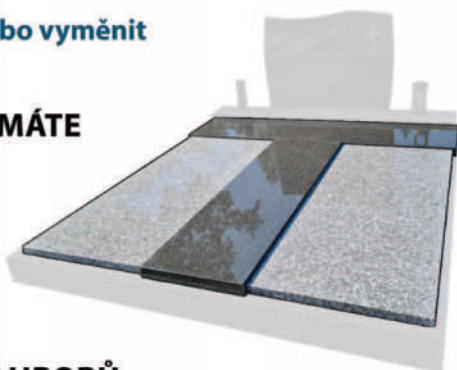

TIP NESEDÍ VÁM TERMÍN, NEBO NA SEZNAMU CHYBÍ VÁŠ HŘBITOV?
ZAVOLEJTE NÁM - PŘIZPŮSOBÍME SE A PŘIJEDEME ZA VÁMI.

Uvažujete zakrýt hrob a nebo vyměnit staré desky za nové?

JEN TEĎ A JEN OD NÁS MÁTE
SLEVVU 20 %
NA ZÁKRYTÍ VAŠEHO
HROBU SVĚTLOU
LEŠTĚNOU ŽULOU!

KOMPLETNÍ RENOVACE HROBŮ